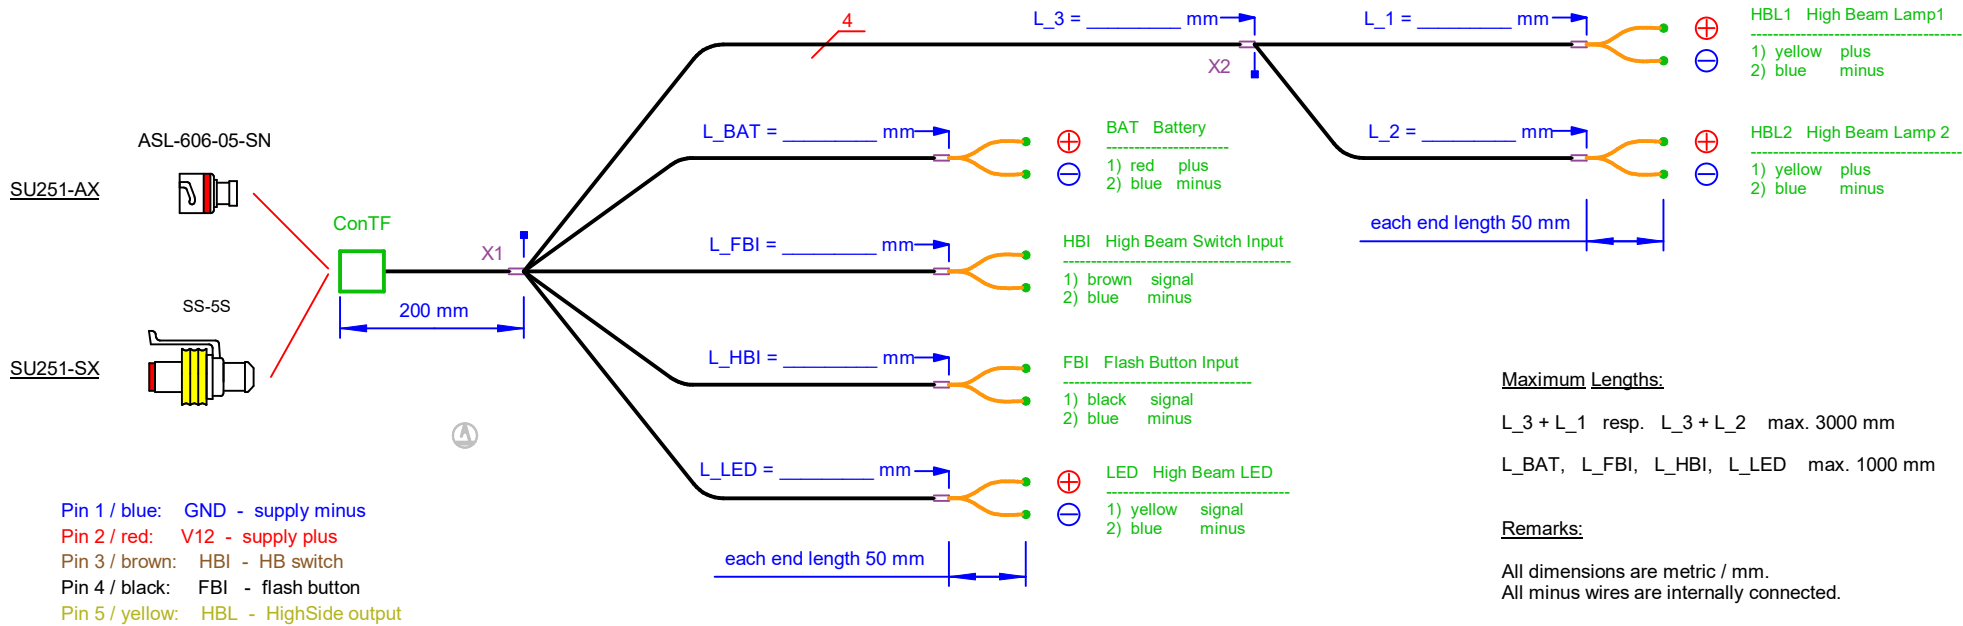

Wiring Set TipFlash

TipFlash Type	
Flash Button Type	
HB Switch Type	
LED Type	
HBL Connector Type	
BAT Connector Type	
NN	

ASU03-ACC-10000-10=230206 Wiring Set TipFlash - Customer Drawing		
Datum: 15.Feb.23	Maßstab / Blattformat: ohne / A4	VERTRAULICH - CONFIDENTIAL www.Aamgard.de +49 (0) 203 / 31 75 645 © Aamgard Engineering
Material: ---	Maßtoleranzen: standard	
Bemerkungen: ---		